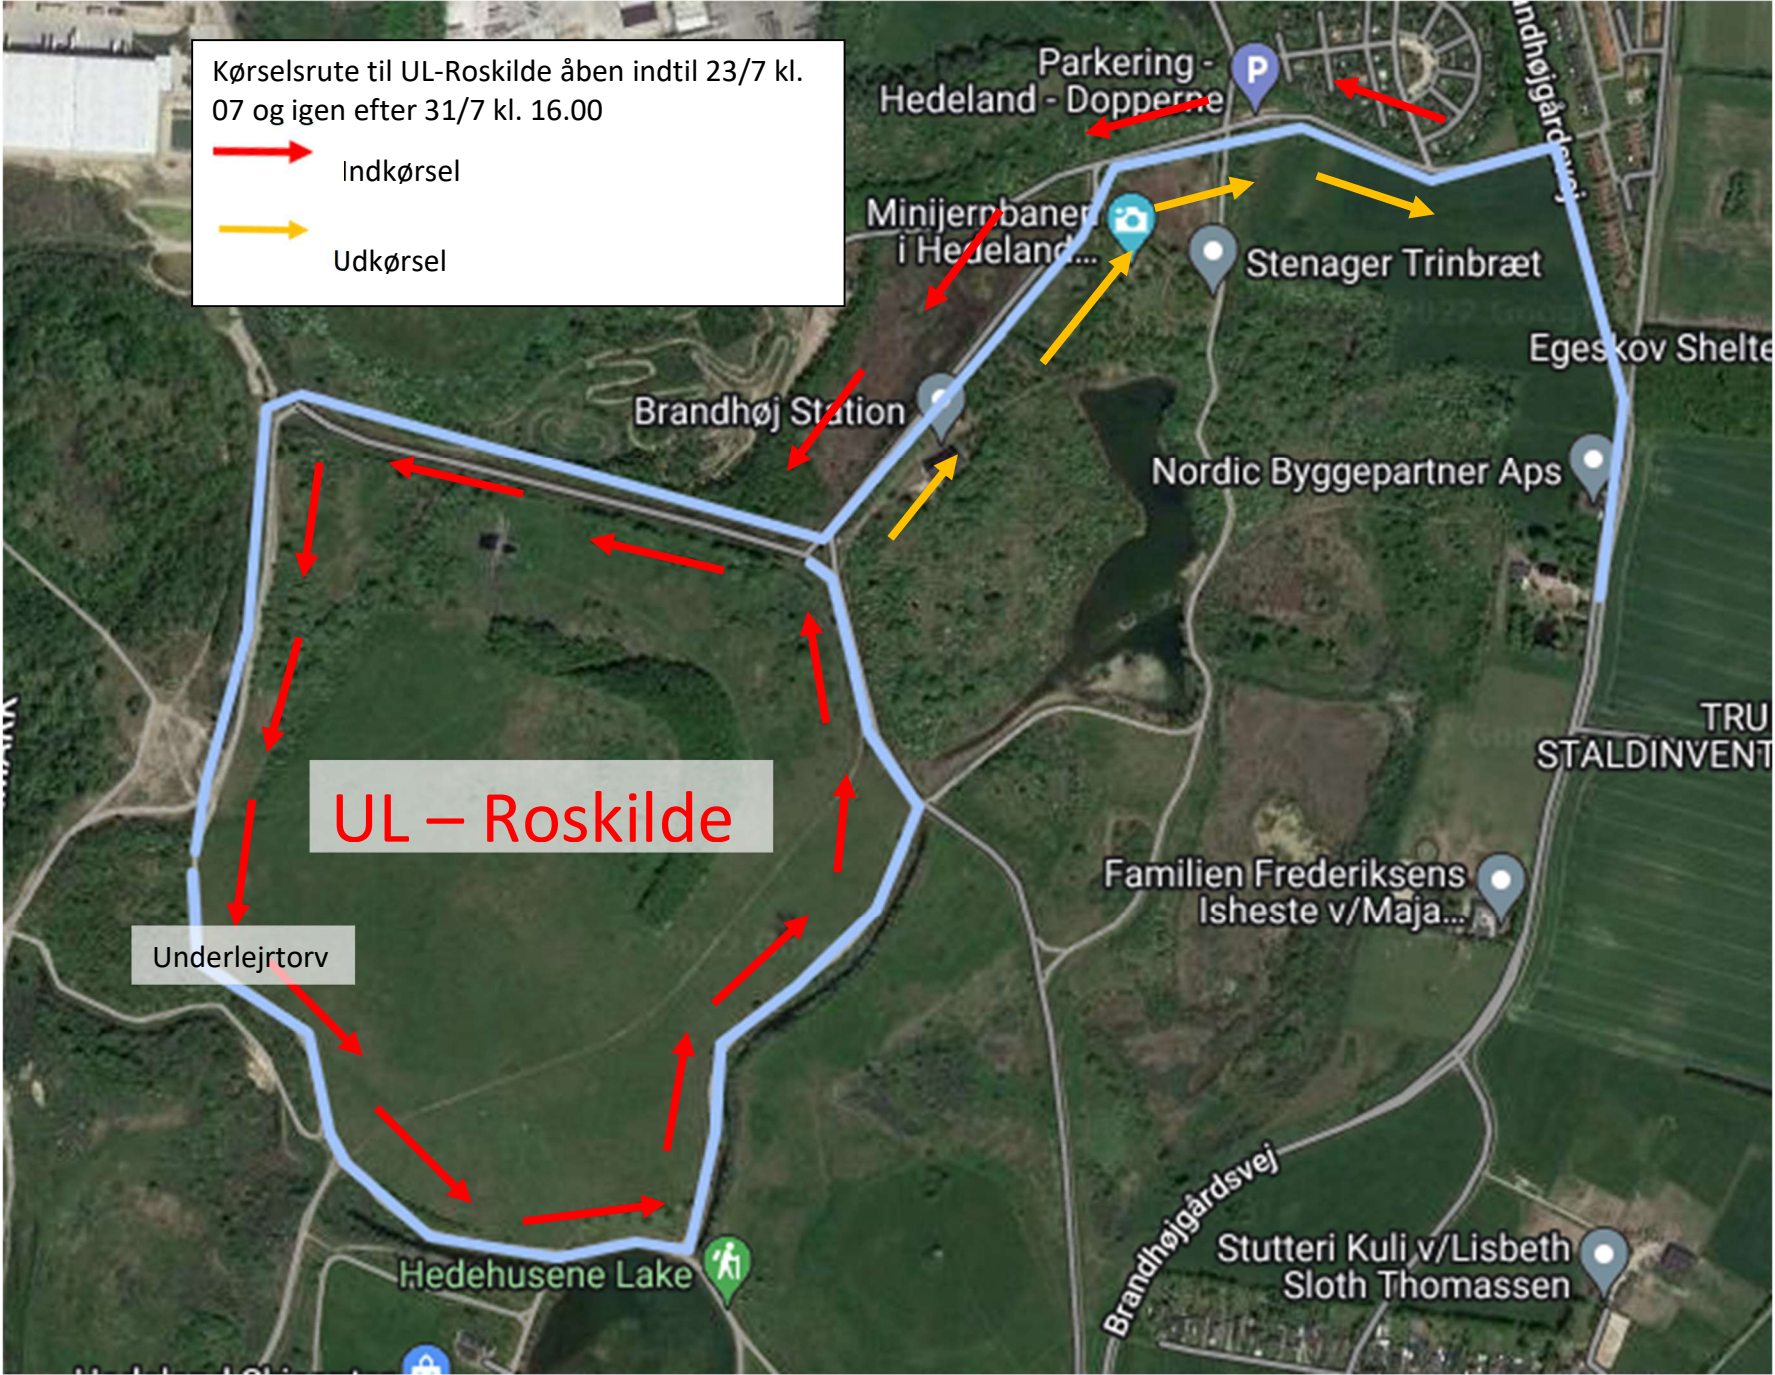

Kørselsrute til UL-Roskilde åben indtil 23/7 kl. 07 og igen efter 31/7 kl. 16.00

→ Indkørsel

→ Udkørsel

UL - Roskilde

Underlejrtrorv

Hedehusene Lake

Parkering - Hedeland - Dopperne

Minijernbanen i Hedeland...

Stenager Trinbræt

Brandhøj Station

Nordic Byggepartner Aps

Egeskov Shelte

TRU STALDINVENT

Familien Frederiksens Isheste v/Maja...

Stutteri Kuli v/Lisbeth Sloth Thomassen

Brandhøjgårdsvej